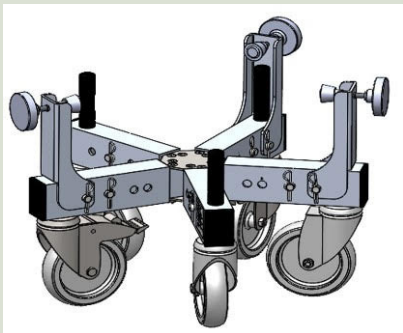

KRYOGENT TILBEHØR ROLLER BASE

- Udført i aluminium

Dimensioner

Højde (H) : 220 mm

Ø2 : 602 mm

Ø1 : 678 mm